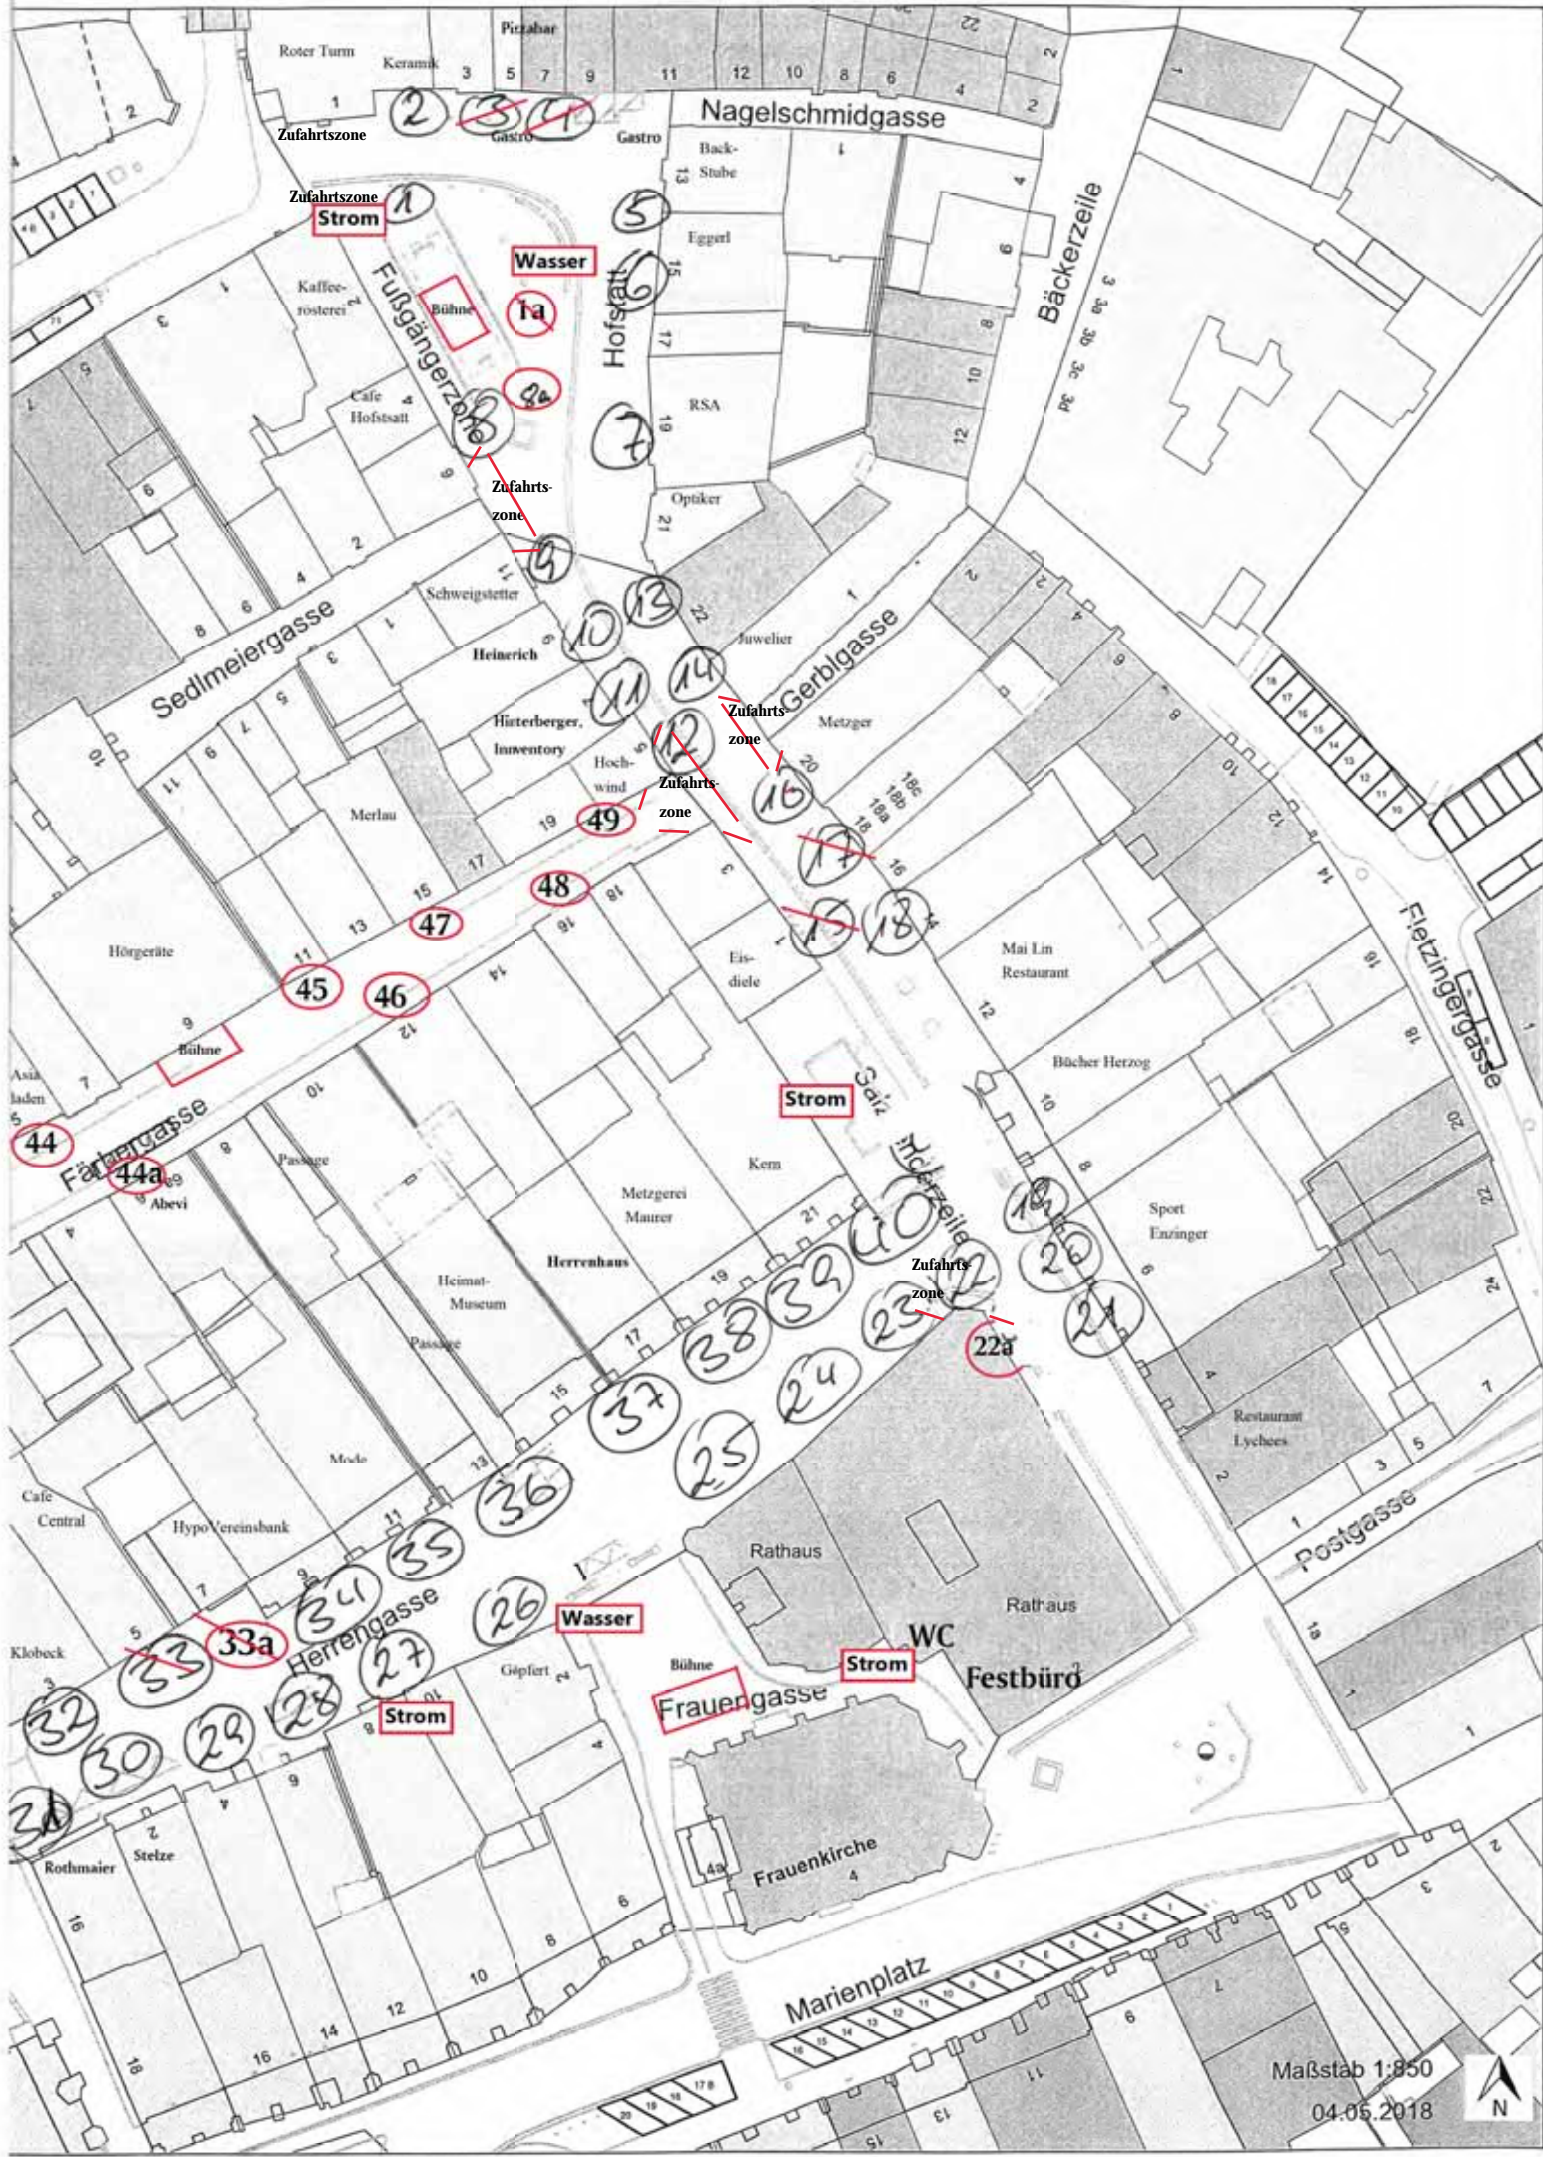

HERRENGASSE

- 22 Hatice türk. Essen
- 23 Wasserburger Block, Getränke, Info
- 24 Bürgerbahnhof u. Caritas Asyl Info
- 25 Café Marrakesch (Hassan Echcharif)
- 26 Crepes u. Eis McWilliams
- 27 Philipp. Essen
- 28 Wayne Pape
- 29 Südamerikan. Kunsthandwerk (Argumedo)
- 30 Baumstriezel & Langosch (Fam. Bretz)
- 31
- 32 Afrik. Schmuck u. Kleidung
- 33 **frei wg. Außengastronomie**
- 33a **frei wg. Außengastronomie**
- 34 Tradition. Türkische Küche (DITIB)
- 35 **GIF Getränkestand**
- 36 TC Inn Casino, Info, Tanz
- 37 Bürgerforum
- 38 Ukrainisches Essen
- 39 Bayern pur (Metzgerei Maurer)
- 40 Indones. Küche (Dorothy)

FÄRBERGASSE

- 41 **Kinderbereich**
- 41a Begegnungen mit Menschen
- 42 Café und Info (Int. Bund)
- 43 **Kinderbereich**
- 44 Asialaden, thail. Küche
- 44a Abevi Familienberatung
- 45 **frei**
- 46 Tourismusverein WS, Infosstand
- 47 **frei**
- 48 Kneippverein Info u. Fingerfood
- 49 Caritas Beratungstelle

SCHUSTERGASSE

- 50 Balkanspezialitäten (El Paso)
- 51 **frei**

KIRCHHOFPLATZ

- 52 **Kinderbereich:** Basketballerinnen
- 53 wird nicht belegt

Friedhof

Stadtmauer

Friedhofgasse

Ledererzelle

Schustergasse

Fußgängerzone

Schustergasse

Kirchhofplatz

Bausstelle

St. Jakob

Kinowerkstatt

Asialaden